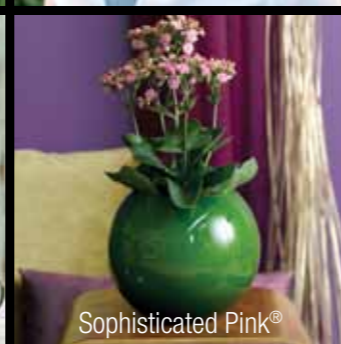

Louise Brinch Jepsen